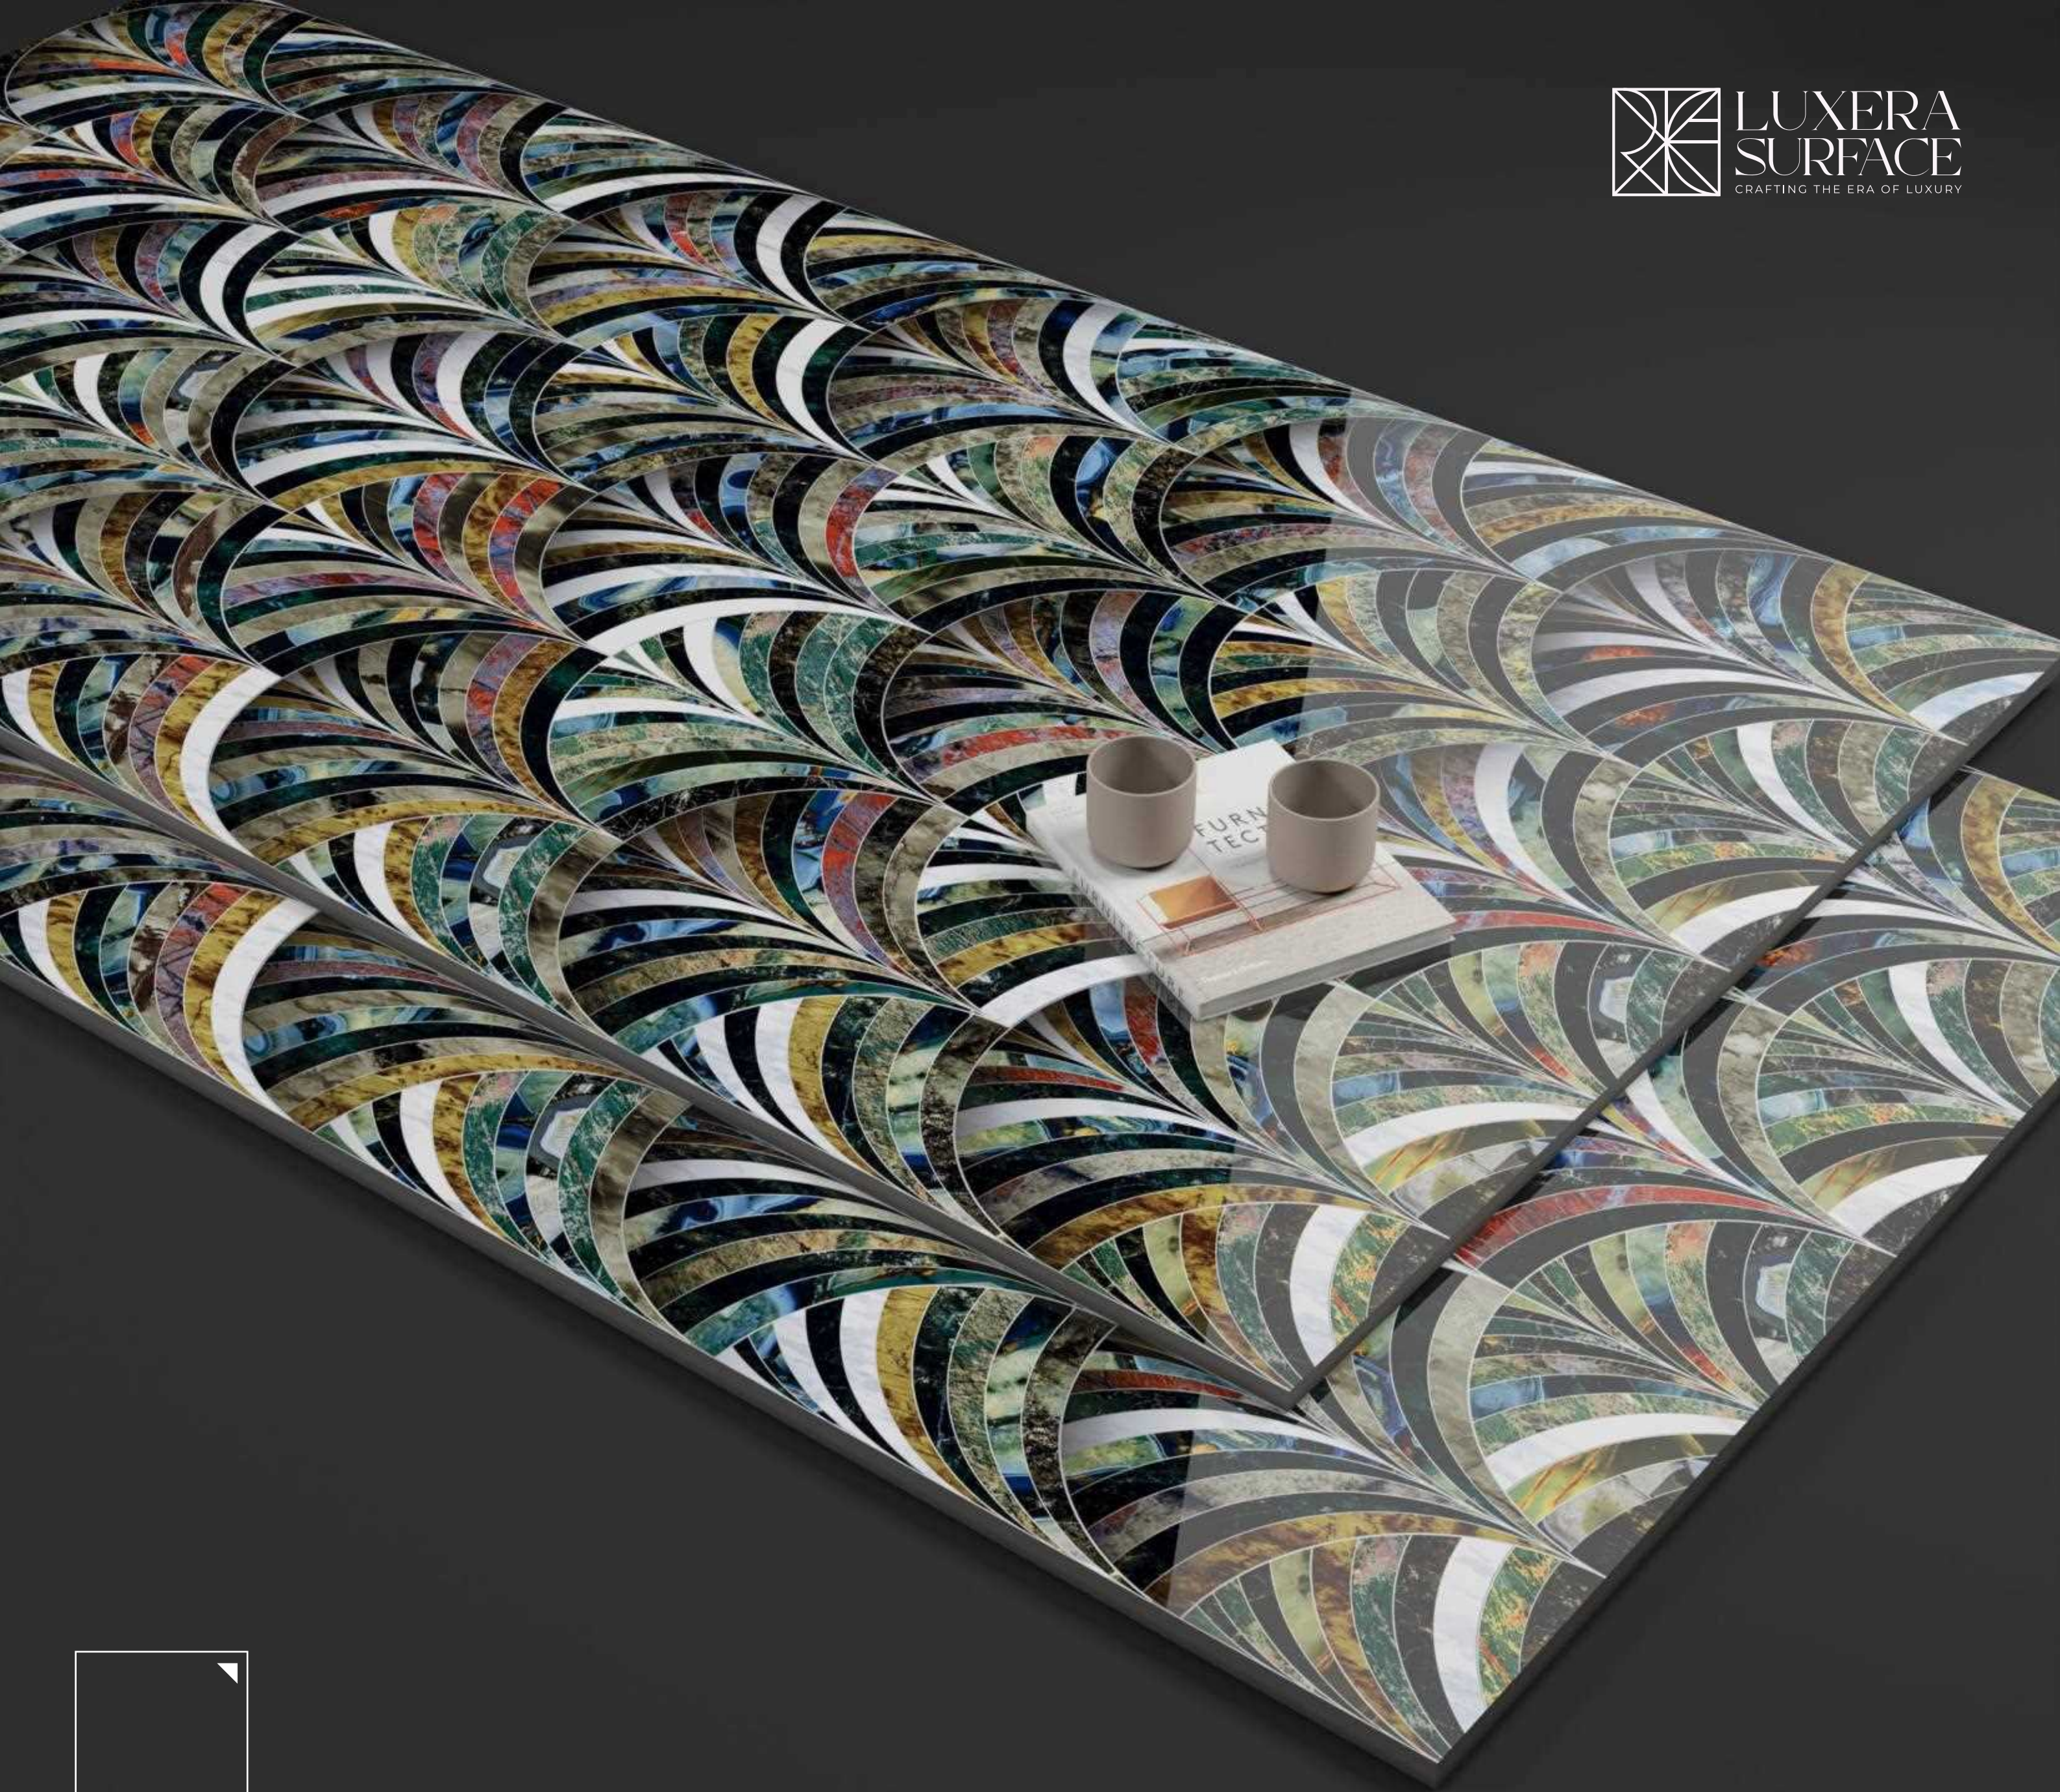

600x
1200MM

DECOR 1007