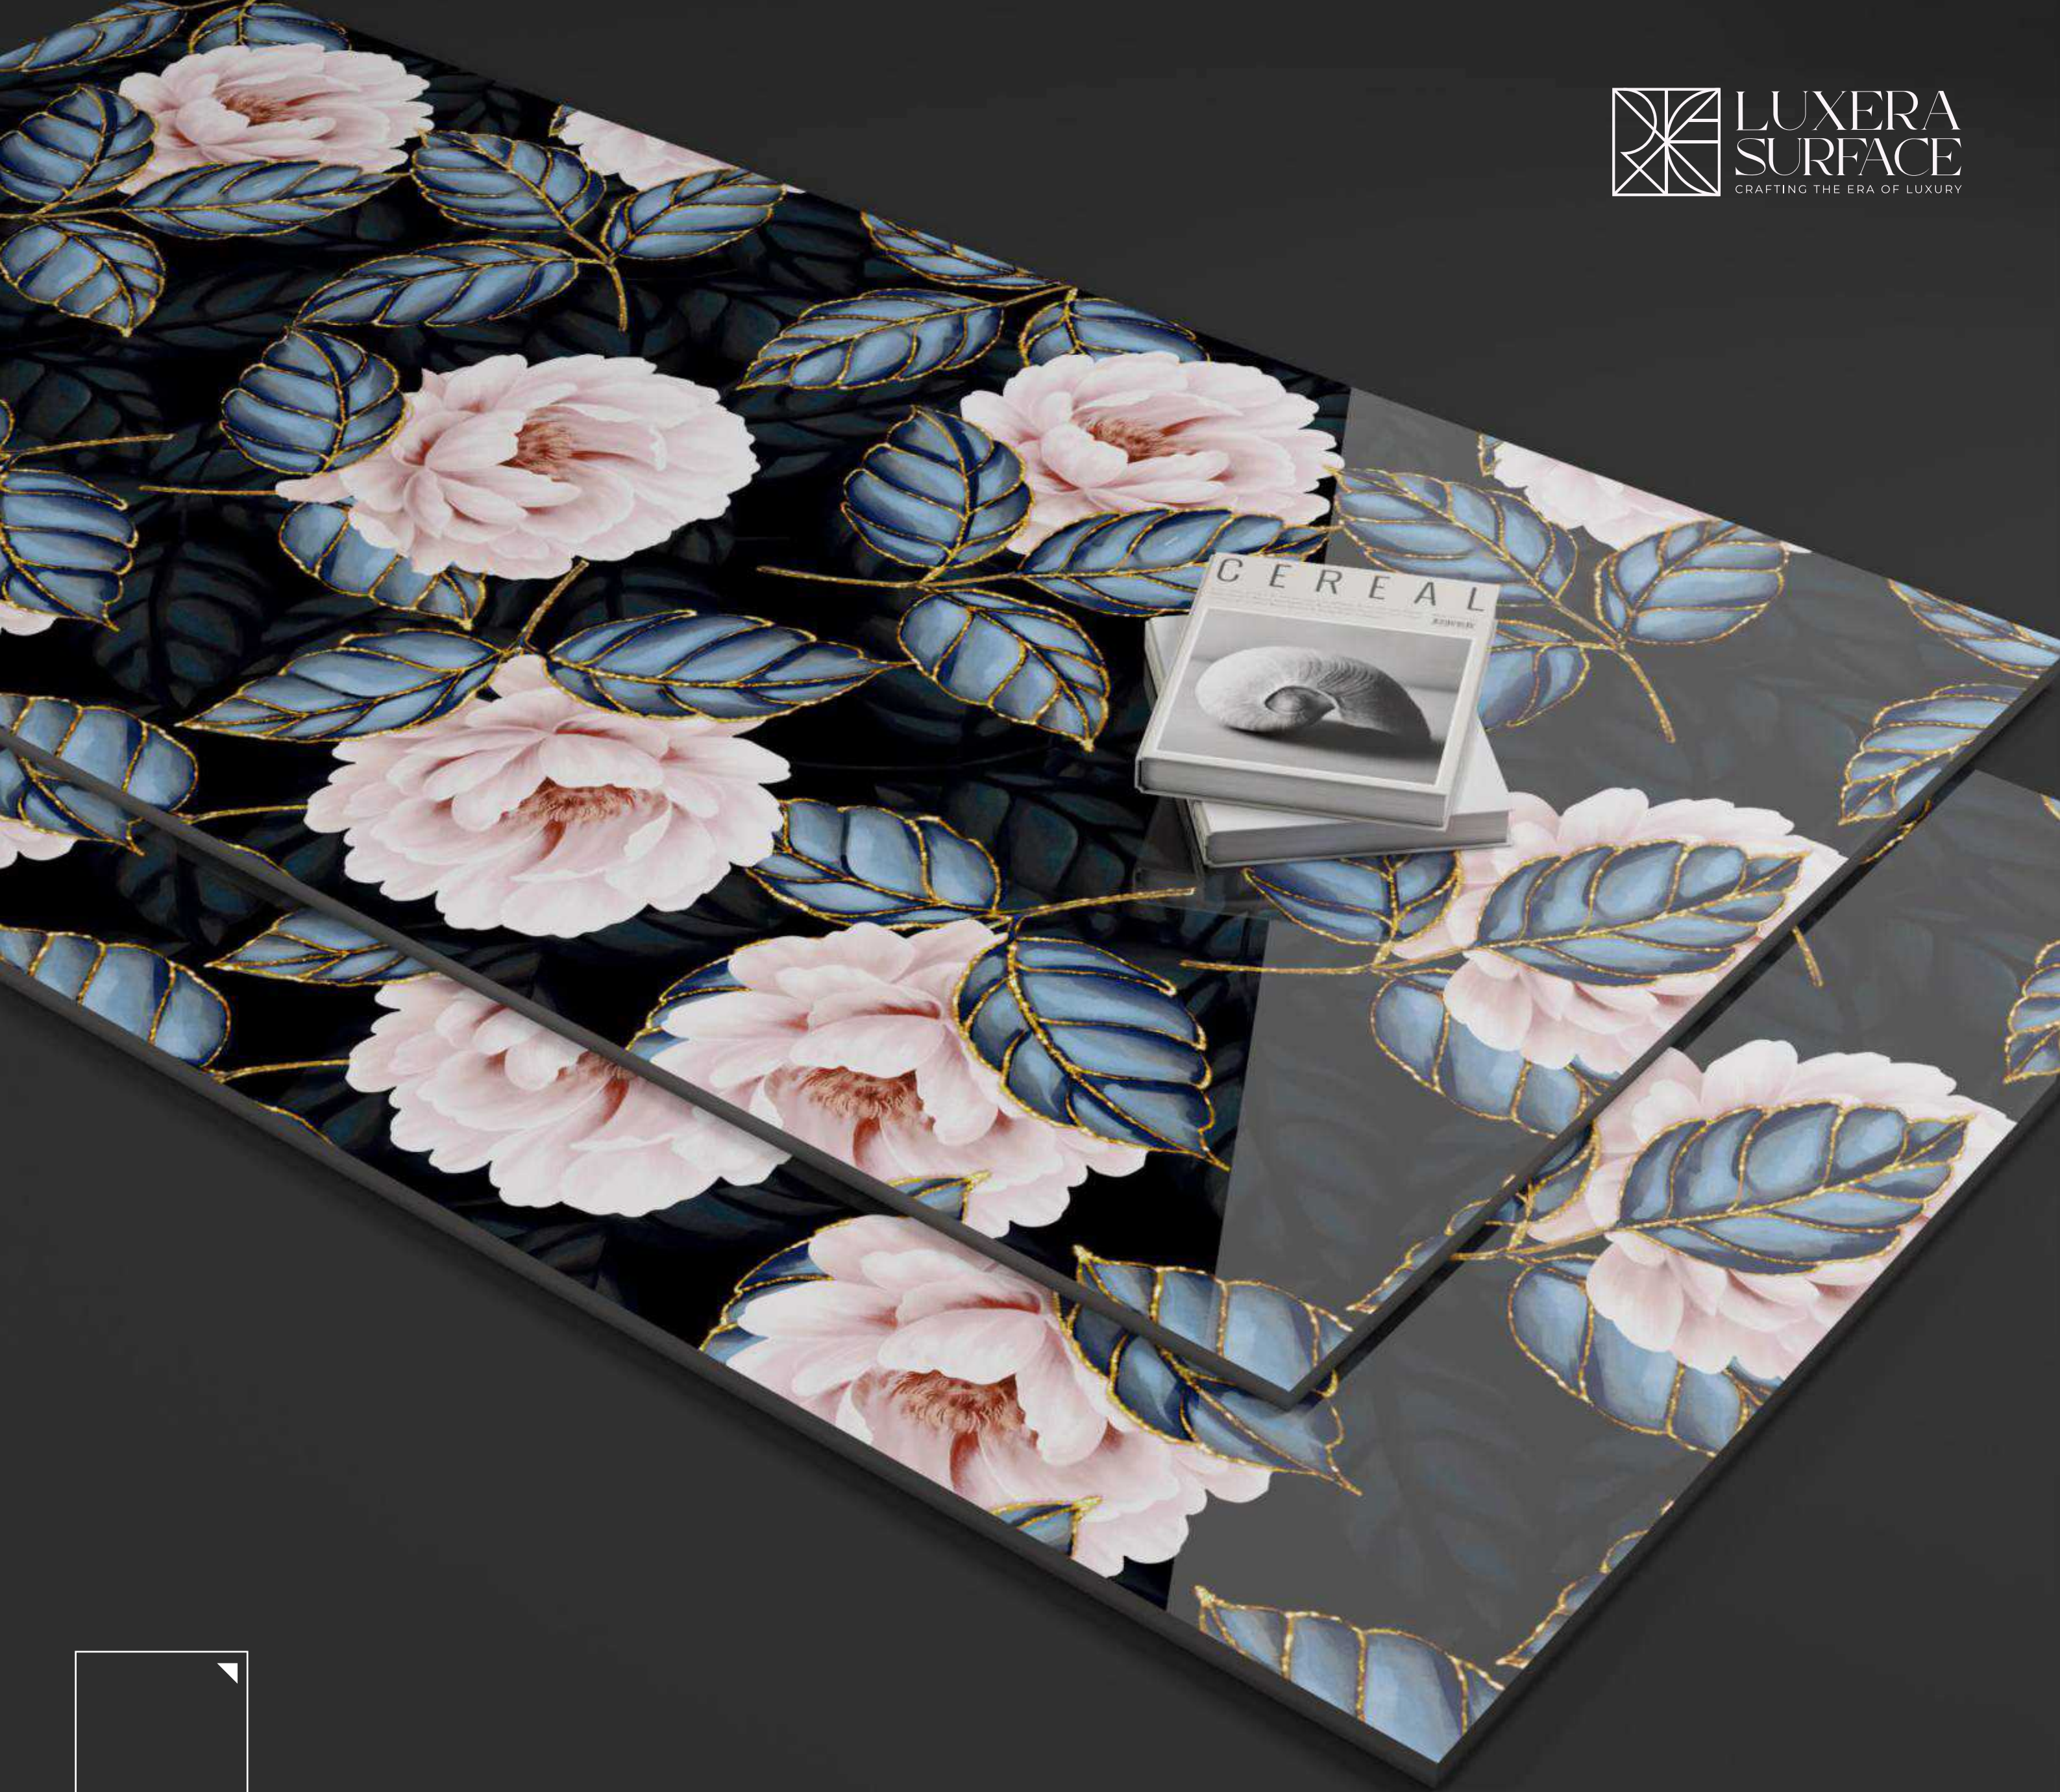

600x
1200MM

DECOR 1001