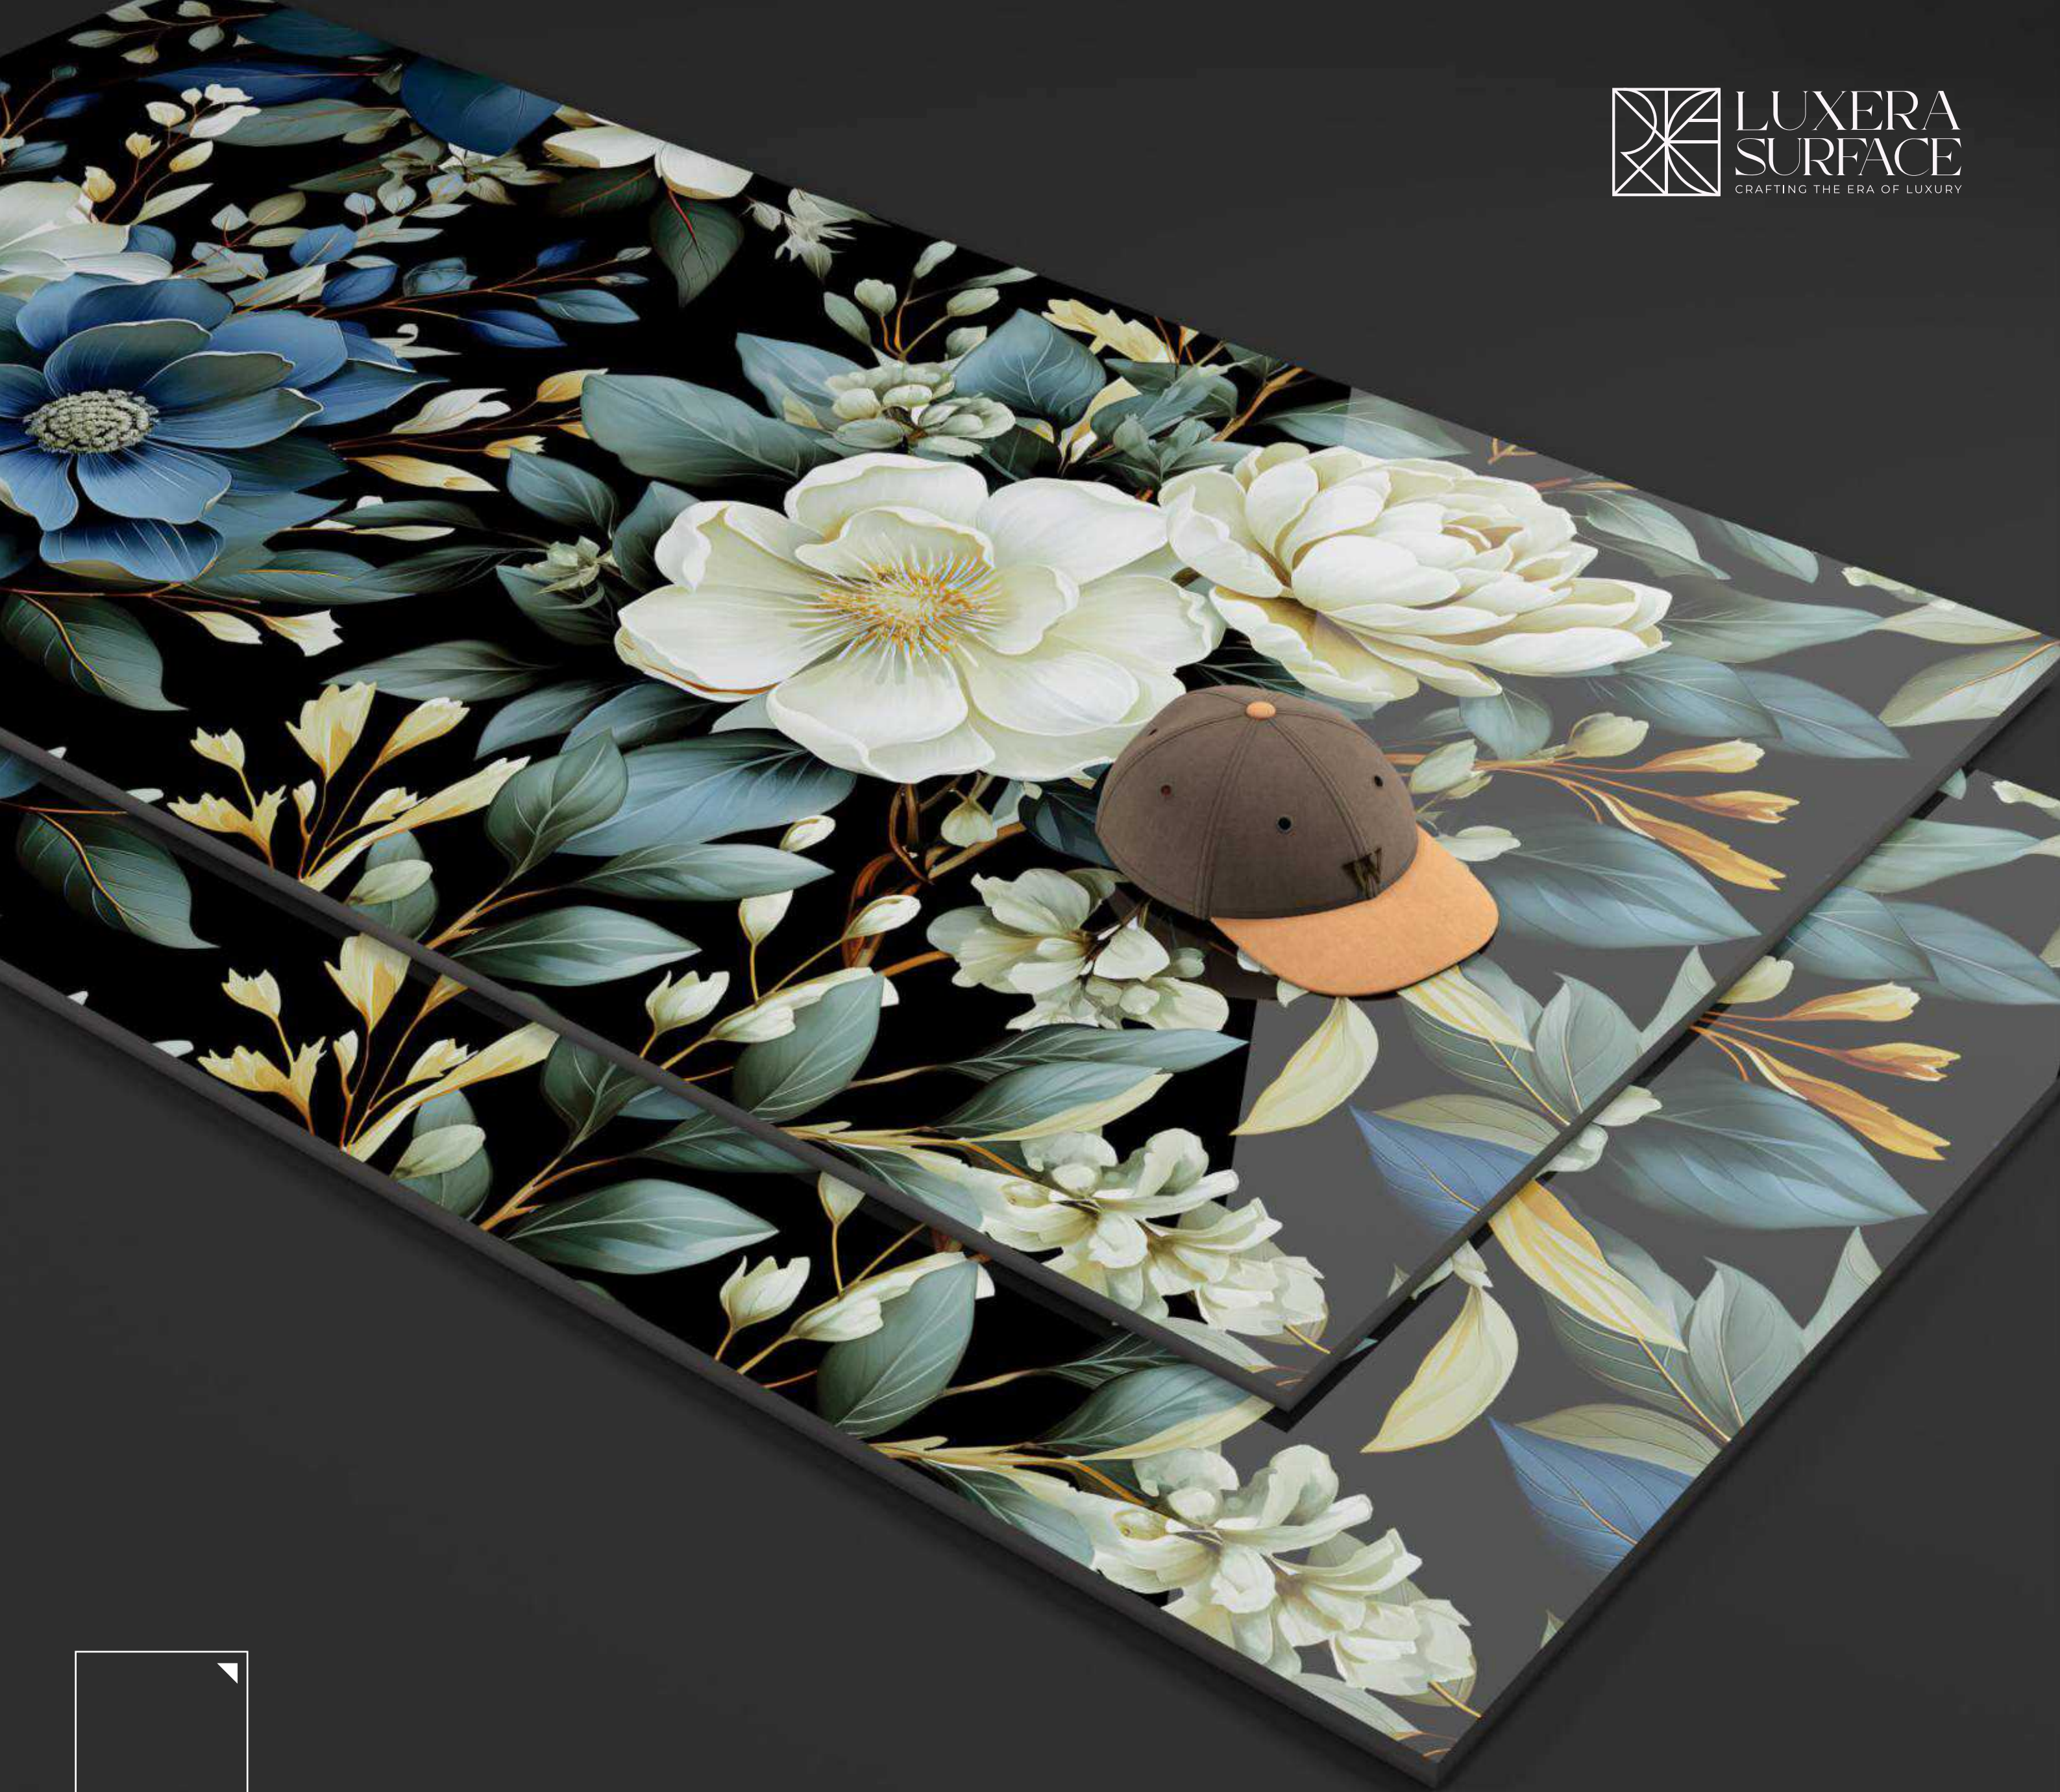

**600X
1200MM**

FINISH

**SUPER
HIGH GLOSS**

Décor
COLLECTION

DECOR 1001

600x
1200MM

DECOR 1002

 **LUXERA
SURFACE**
CRAFTING THE ERA OF LUXURY

DESIGN

**DECOR
1002**

SIZE

**600X
1200MM**

FINISH

**SUPER
HIGH GLOSS**

Décor
COLLECTION

DECOR 1002